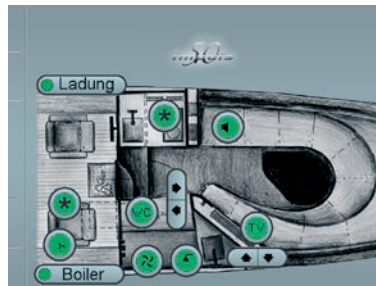

Projektvorstellung Powerboot

Mehr als Gebäudetechnik - High Tech Powerboot mit

Das Boot

2 x 370 PS - Kraft ohne Ende.

Beim Management der wesentlichen elektrischen Funktionen vertrauen Profis nur auf Profis: Impuls Boote mit INTELLIHOMER[®]

16:9 TV in High End mit Design-Licht. Die Steuerung kommt von INTELLIHOMER[®]

Die Visualisierung von:

Innen-Systemen:
Licht, Lüfter, TV, Lautsprecher, Pumpe für die Dusche, Ventilator und Boiler

Cockpit:
Drehzahl, Temperatur, Öldruck, Füllstandanzeigen, Motorstart und Geschwindigkeitsanzeige.

Innen-Licht:
Küche indirekte Beleuchtung, WC, Dusche, Kajüte, Downlights, Sternenhimmel, Farbänderung von Design-Licht (RGB)

Außen-Licht:
Ankerlicht, Navigation, Positionslight, Logo, Cockpit, diverse Pumpen, Motorkühlung, Trimmung, Ankerbedienung, Badeleiter, Bugstrahlruder.