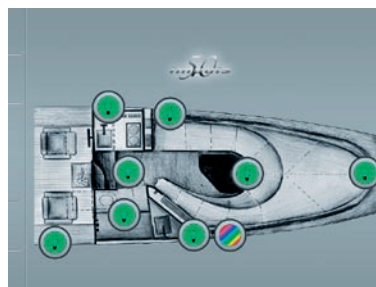

16:9 TV in High End mit Design-Licht. Die Steuerung kommt von INTELLIHOMER[®]

Die Visualisierung von:

Innen-Systemen:
Licht, Lüfter, TV, Lautsprecher, Pumpe für die Dusche, Ventilator und Boiler

Cockpit:
Drehzahl, Temperatur, Öldruck, Füllstandanzeigen, Motorstart und Geschwindigkeitsanzeige.