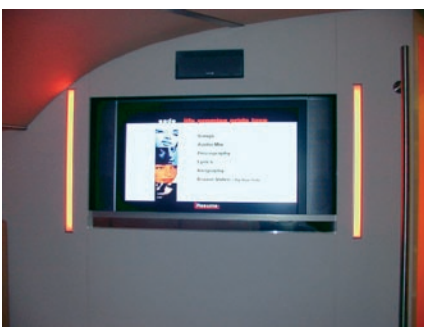

Projektvorstellung Powerboot

Mehr als Gebäudetechnik - High Tech Powerboot mit

Das Boot

2 x 370 PS - Kraft ohne Ende.

Beim Management der wesentlichen elektrischen Funktionen vertrauen Profis nur auf Profis: Impuls Boote mit INTELLIHOMER[®]

16:9 TV in High End mit Design-Licht. Die Steuerung kommt von INTELLIHOMER[®]

Die Visualisierung von:

Innen-Systemen:
Licht, Lüfter, TV, Lautsprecher, Pumpe für die Dusche, Ventilator und Boiler

Cockpit:
Drehzahl, Temperatur, Öldruck, Füllstandanzeigen, Motorstart und Geschwindigkeitsanzeige.

Innen-Licht:
Küche indirekte Beleuchtung, WC, Dusche, Kajüte, Downlights, Sternenhimmel, Farbänderung von Design-Licht (RGB)

Außen-Licht:
Ankerlicht, Navigation, Positionslight, Logo, Cockpit, diverse Pumpen, Motorkühlung, Trimmung, Ankerbedienung, Badeleiter, Bugstrahlruder.